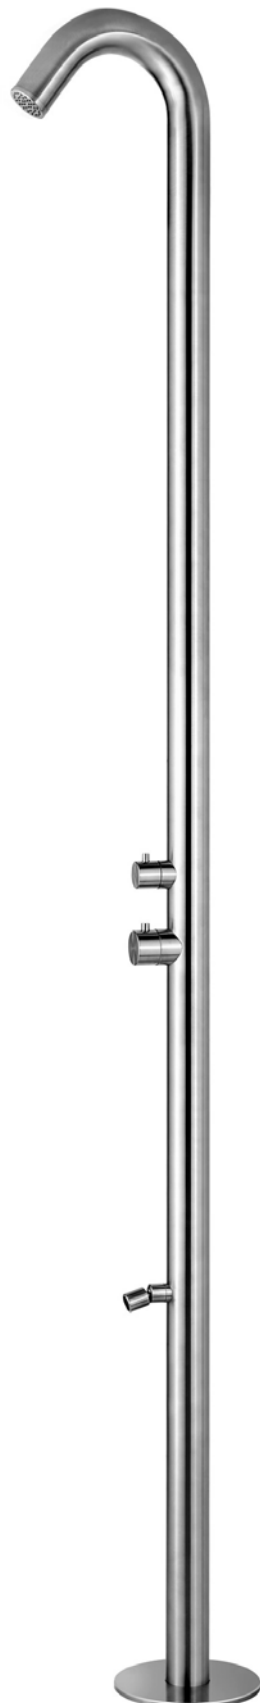

DOCCIA-QUARTU-INOX

8025431016835

ACCIAIO
INOX 316L
NAUTICO NAUTICAL