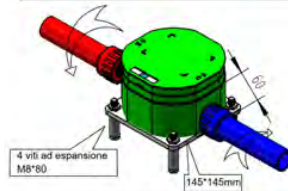

- Mezclador doble, permite disponer de agua caliente del cabezal de la ducha y del lavapiés.
- Conexiones de agua ocultas en la base.
- Grifería de acero Aisi 316L.
- Conexión de agua por la parte inferior con acoples rápidos.

DOCCIA-QUARTU-INOX

8025431016835

ACCIAIO
INOX 316L
NAUTICO NAUTICAL

ACQUA CALDA E
FREDDA
HOT AND COLD WATER

INCLUDE UNA SACCA
DI PROTEZIONE
INCLUDES PROTECTIVE
BAG

PUÒ ESSERE
FACILMENTE
SMONTATA PER
L'INVERNO
CAN EASILY BE STORED
AT HOME IN THE WINTER

PRODOTTO IN DUE PARTI.
SCATOLA FACILE DA
MANEGGIARE (-120CM)
PRODUCT IN TWO PARTS.
EASY TO HANDLE BOX
(-120CM)

UGELLI ANTICALCARE
ANTI-SCALE NOZZLES

SISTEMA INSTALLAZIONE C-BOX INCLUSO INCLUDED

COLLEGAMENTO ACQUA NELLA
PARTE INFERIORE.
ACQUA CALDA E FREDDA.
WATER CONNECTION AT THE
BOTTOM.
HOT AND COLD WATER.