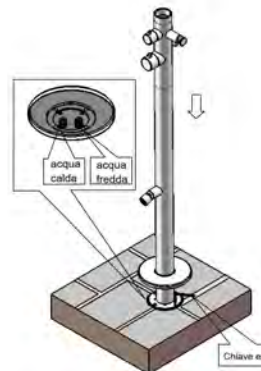

- Double mélangeur, il permet d'avoir de l'eau chaude de la douchette et du lave-pieds.
- Raccordements d'eau encastrés sur la base.
- Robinetterie en acier Aisi 316L.
- Raccordement d'eau par le bas avec raccords rapides.

- Mezclador doble, permite disponer de agua caliente del cabezal de la ducha y del lavapiés.
- Conexiones de agua ocultas en la base.
- Grifería de acero Aisi 316L.
- Conexión de agua por la parte inferior con acoples rápidos.

DOCCIA-QUARTU-INOX

8025431016835

ACCIAIO
INOX 316L
NAUTICO NAUTICAL

ACQUA CALDA E
FREDDA
HOT AND COLD WATER

INCLUDE UNA SACCA
DI PROTEZIONE
INCLUDES PROTECTIVE
BAG

PUÒ ESSERE
FACILMENTE
SMONTATA PER
L'INVERNO
CAN EASILY BE STORED
AT HOME IN THE WINTER

PRODOTTO IN DUE PARTI.
SCATOLA FACILE DA
MANEGGIARE (-120CM)
PRODUCT IN TWO PARTS.
EASY TO HANDLE BOX
(-120CM)

UGELLI ANTICALCARE
ANTI-SCALE NOZZLES

SISTEMA INSTALLAZIONE C-BOX INCLUSO INCLUDED

COLLEGAMENTO ACQUA NELLA
PARTE INFERIORE.
ACQUA CALDA E FREDDA.
WATER CONNECTION AT THE
BOTTOM.
HOT AND COLD WATER.