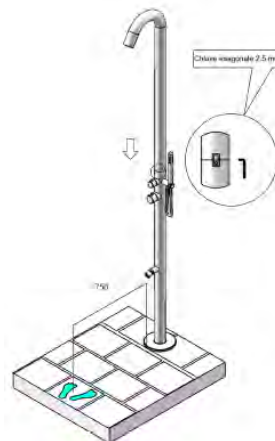

- Double mélangeur, il permet d'avoir de l'eau chaude de la douchette et du lave-pieds.
- Raccordements d'eau encastrés sur la base.
- Robinetterie en acier Aisi 316L.
- Raccordement d'eau par le bas avec raccords rapides.

- Double mixer, it allows to have hot water from the shower head and from the footwash.
- Concealed water connections on the base.
- Taps in Aisi 316L Steel.
- Water connection from the bottom with quick couplings.

- Mezclador doble, permite disponer de agua caliente del cabezal de la ducha y del lavapiés.
- Conexiones de agua ocultas en la base.
- Grifería de acero Aisi 316L.
- Conexión de agua por la parte inferior con acoples rápidos.

PRODOTTO IN DUE PARTI.
SCATOLA FACILE DA
MANEGGIARE (-120CM)
PRODUCT IN TWO PARTS.
EASY TO HANDLE BOX
(-120CM)

UGELLI ANTICALCARE
ANTI-SCALE NOZZLES

SISTEMA INSTALLAZIONE C-BOX INCLUSO INCLUDED

COLLEGAMENTO ACQUA NELLA
PARTE INFERIORE.
ACQUA CALDA E FREDDA.
WATER CONNECTION AT THE
BOTTOM.
HOT AND COLD WATER.