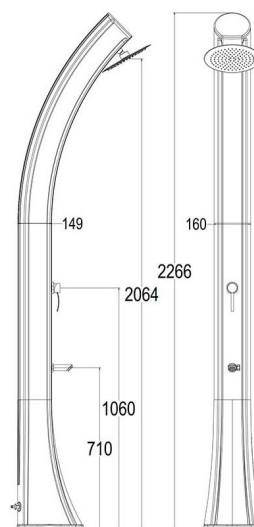

DESCRIZIONE

Doccia da esterno Sole XXL antracite in Polietilene riscaldamento Solare capacità 40 litri acqua

Soffione di grandi dimensioni con ugelli in silicone anticalcare

Lavapiedi e accessori in ottone cromato Tappo per svuotamento doccia

ESPAÑOL

Ducha exterior Suela XXL de polietileno capacidad de calentamiento solar 40 litros de agua

Ducha grande con boquillas de silicona anticalcárea

Lavapiés y accesorios en latón negro mate Tapón de desagüe de la ducha

Grifo de entrada 1 Filtro anticalcáreo

Tapones con casquillos de nylon especiales para la protección de la fijación Bolsa de protección para el final de la temporada

DOCCIA-SOLE-XXL-GRIGIA

SOLE XXL GREY

8025431017160

87

PESO

8,5 Kg

COLORE

Grigio

LITRI

45