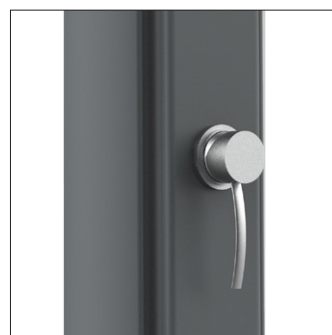

DOCCIA-SOLE-XXL-GRIGIA

SOLE XXL GREY

8025431017160

87

PESO

8,5 Kg

COLORE

Grigio

LITRI

45