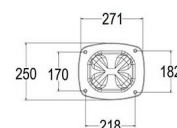

ESPAÑOL

Ducha exterior Suela XXL de polietileno capacidad de calentamiento solar 40 litros de agua

Ducha grande con boquillas de silicona anticalcárea

Lavapiés y accesorios en latón negro mate Tapón de desagüe de la ducha

87

PESO

8,5 Kg

COLORE

Grigio

LITRI

45